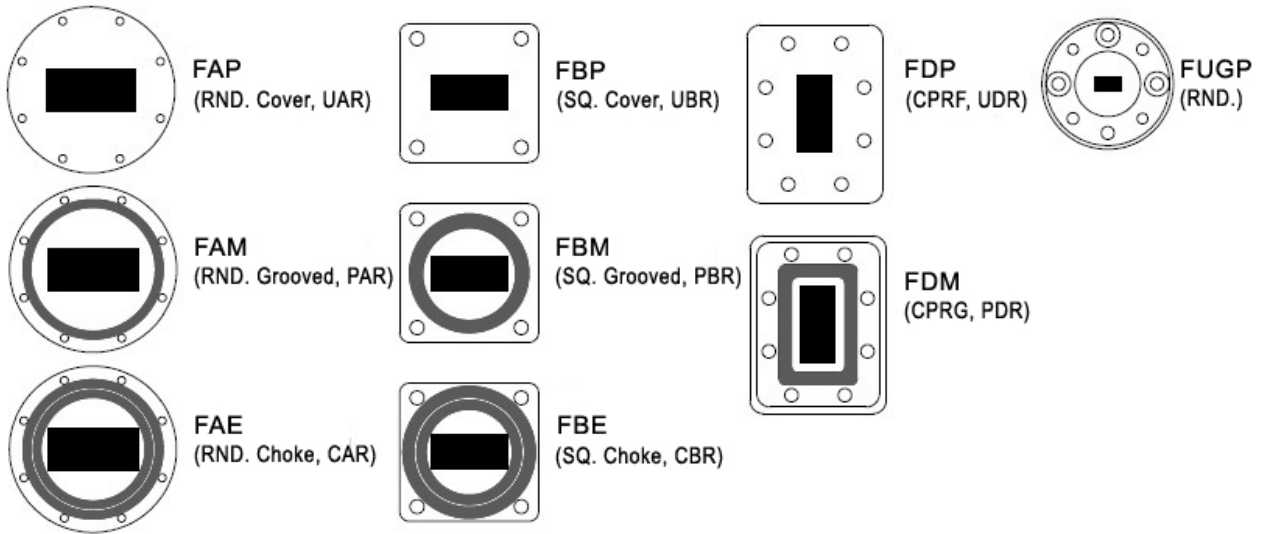

DEEWAVE Flange Types Designations

Waveguide Flange Equivalent

GB 11449-1989	IEC Standard Flange	UG Flange
FAP	UAR	
FAM	PAR	
FAP	UAR	
FBE	CBR	
FBM	PBR	
FBP	UBR	
FCM	PCR	
FCP	VCR	
FDM	PDR	
FDP	UDR	
FEP	UER	
FUGP400		UG-383/U
FUGP500		UG-383/U-M
FUGP620		UG-385/U
FUGP740		UG-387/U
FUGP900		UG-387/U-M

Click Flange Type No to see the detailed outline drawings.

International Standard Waveguide	A Type			B Type			C Type		D Type		E Type	LD Type		UG
	FAP	FAM	FAE	FBP	FBM	FBE	FCP	FCM	FDP	FDM	FEP	LFDP	LFDM	FUGP
WR2300									FDP3	FDM3				
WR2100									FDP4	FDM4				
WR1800									FDP5	FDM5				
WR1500									FDP6	FDM6				
WR1150									FDP8	FDM8				
WR975									FDP9	FDM9				
WR770									FDP12	FDM12				
WR650									FDP14	FDM14		LFDP14	LFDM14	
WR510									FDP18	FDM18		LFDP18	LFDM18	
WR430									FDP22	FDM22		LFDP22	LFDM22	
WR340									FDP26	FDM26		LFDP26	LFDM26	
WR284	FAP32	FAM32	FAE32						FDP32	FDM32	FEP32	LFDP32	LFDM32	
WR229	FAP40	FAM40	FAE40						FDP40	FDM40	FEP40	LFDP40	LFDM40	
WR187	FAP48	FAM48	FAE48						FDP48	FDM48	FEP48	LFDP48	LFDM48	
WR159	FAP58	FAM58	FAE58						FDP58	FDM58	FEP58	LFDP58	LFDM58	
WR137	FAP70	FAM70	FAE70						FDP70	FDM70	FEP70	LFDP70	LFDM70	
WR112				FBP84	FBM84	FBE84			FDP84	FDM84	FEP84			
WR90				FBP100	FBM100	FBE100			FDP100	FDM100	FEP100			
WR75				FBP120	FBM120	FBE120			FDP120	FDM120				
WR62				FBP140	FBM140	FBE140			FDP140	FDM140				
WR51				FBP180	FBM180	FBE180			FDP180	FDM180				
WR42				FBP220	FBM220	FBE220	FCP220	FCM220						
WR34				FBP260	FBM260	FBE260	FCP260	FCM260						
WR28				FBP320	FBM320	FBE320	FCP320	FCM320						
WR22	FAP400	FAM400					FCP400	FCM400						FUGP400
WR19	FAP500	FAM500					FCP500	FCM500						FUGP500
WR15	FAP620	FAM620												FUGP620
WR12	FAP740	FAM740												FUGP740
WR10	FAP900	FAM900												FUGP900